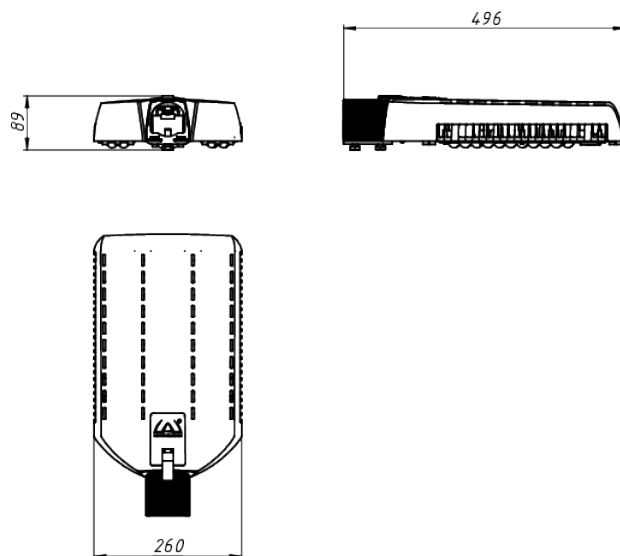

LAD LED R500-3-10-36-105K 2Ex

Маркировка взрывозащиты: 2Ex nR mb IIC T6 Gc X, Ex tb IIC T80°C Dc X

Модель / Артикул	LAD LED R500-3-10-36-105K 2Ex
Световой поток*, Лм	16034
Угол излучения	10*
Энергопотребление, Вт	105
Цветовая температура**, К	5000K
Индекс цветопередачи***	Ra 70
Кэффициент мощности	0.95
Номинальное напряжение питания****, В	АС/DC36
Влаго и пылезащита	IP65
Вид климатического исполнения	УХЛ1
Класс защиты от поражения эл. током	III
Диапазон рабочих температур	-60°C ... +50°C
Тип крепления	Консоль
Габаритные размеры светильника*****, мм	496 x 260 x 89
Гарантийный срок	5 лет